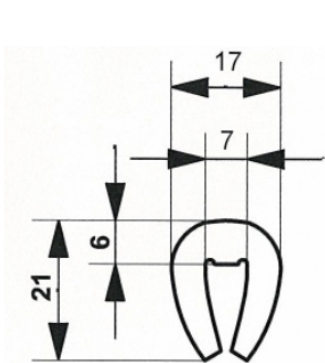

Lieferprogramm Traversenschutzgummi

Profilgummi in 60° Shore A

Standardprofil 9/15
in Rollen à 20 Meter;
lieferbar ab Lager Hünenberg

Profil 7/6
in Rollen à 20 Meter;
lieferbar nur ab Werk

Profil 9/9
in Rollen à 20 Meter;
lieferbar nur ab Werk

Profil 13/17
in Rollen à 20 Meter;
lieferbar nur ab Werk

Profil 16/25
in Rollen à 20 Meter;
lieferbar nur ab Werk