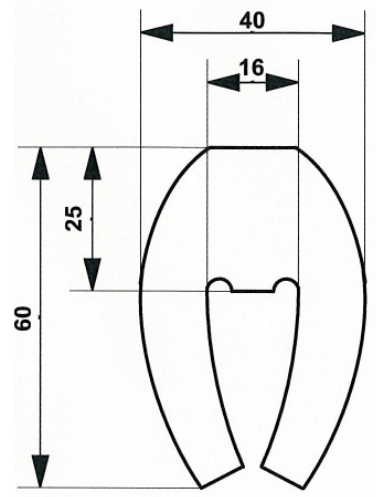

Lieferprogramm Traversenschutzgummi

Profilgummi in 60° Shore A

Standardprofil 9/15
in Rollen à 20 Meter;
lieferbar ab Lager Hünenberg

Profil 7/6
in Rollen à 20 Meter;
lieferbar nur ab Werk

Profil 9/9
in Rollen à 20 Meter;
lieferbar nur ab Werk

Profil 13/17
in Rollen à 20 Meter;
lieferbar nur ab Werk

Profil 16/25
in Rollen à 20 Meter;
lieferbar nur ab Werk