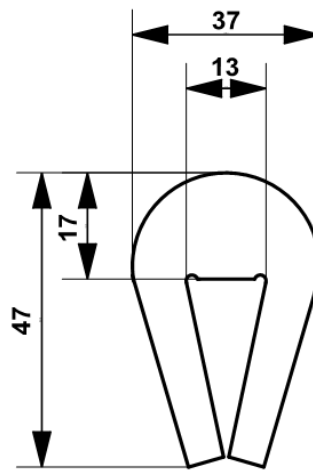

Lieferprogramm Traversenschutzgummi

Profilgummi in 60° Shore A

Standardprofil 9/15
in Rollen à 20 Meter;
lieferbar ab Lager Hünenberg

Profil 7/6
in Rollen à 20 Meter;
lieferbar nur ab Werk

Profil 9/9
in Rollen à 20 Meter;
lieferbar nur ab Werk

Profil 13/17
in Rollen à 20 Meter;
lieferbar nur ab Werk

Profil 16/25
in Rollen à 20 Meter;
lieferbar nur ab Werk