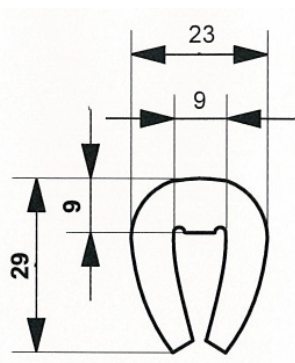

Lieferprogramm Traversenschutzgummi

Profilgummi in 60° Shore A

Standardprofil 9/15
in Rollen à 20 Meter;
lieferbar ab Lager Hünenberg

Profil 7/6
in Rollen à 20 Meter;
lieferbar nur ab Werk

Profil 9/9
in Rollen à 20 Meter;
lieferbar nur ab Werk

Profil 13/17
in Rollen à 20 Meter;
lieferbar nur ab Werk

Profil 16/25
in Rollen à 20 Meter;
lieferbar nur ab Werk