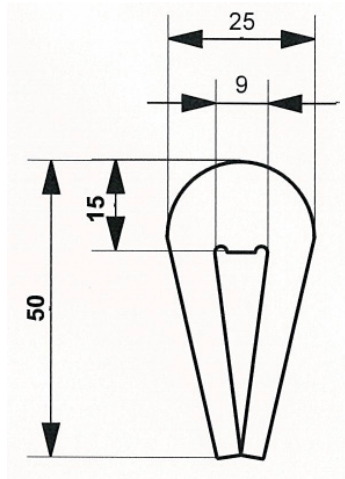

Lieferprogramm Traversenschutzgummi

Profilgummi in 60° Shore A

Standardprofil 9/15
in Rollen à 20 Meter;
lieferbar ab Lager Hünenberg

Profil 7/6
in Rollen à 20 Meter;
lieferbar nur ab Werk

Profil 9/9
in Rollen à 20 Meter;
lieferbar nur ab Werk

Profil 13/17
in Rollen à 20 Meter;
lieferbar nur ab Werk

Profil 16/25
in Rollen à 20 Meter;
lieferbar nur ab Werk